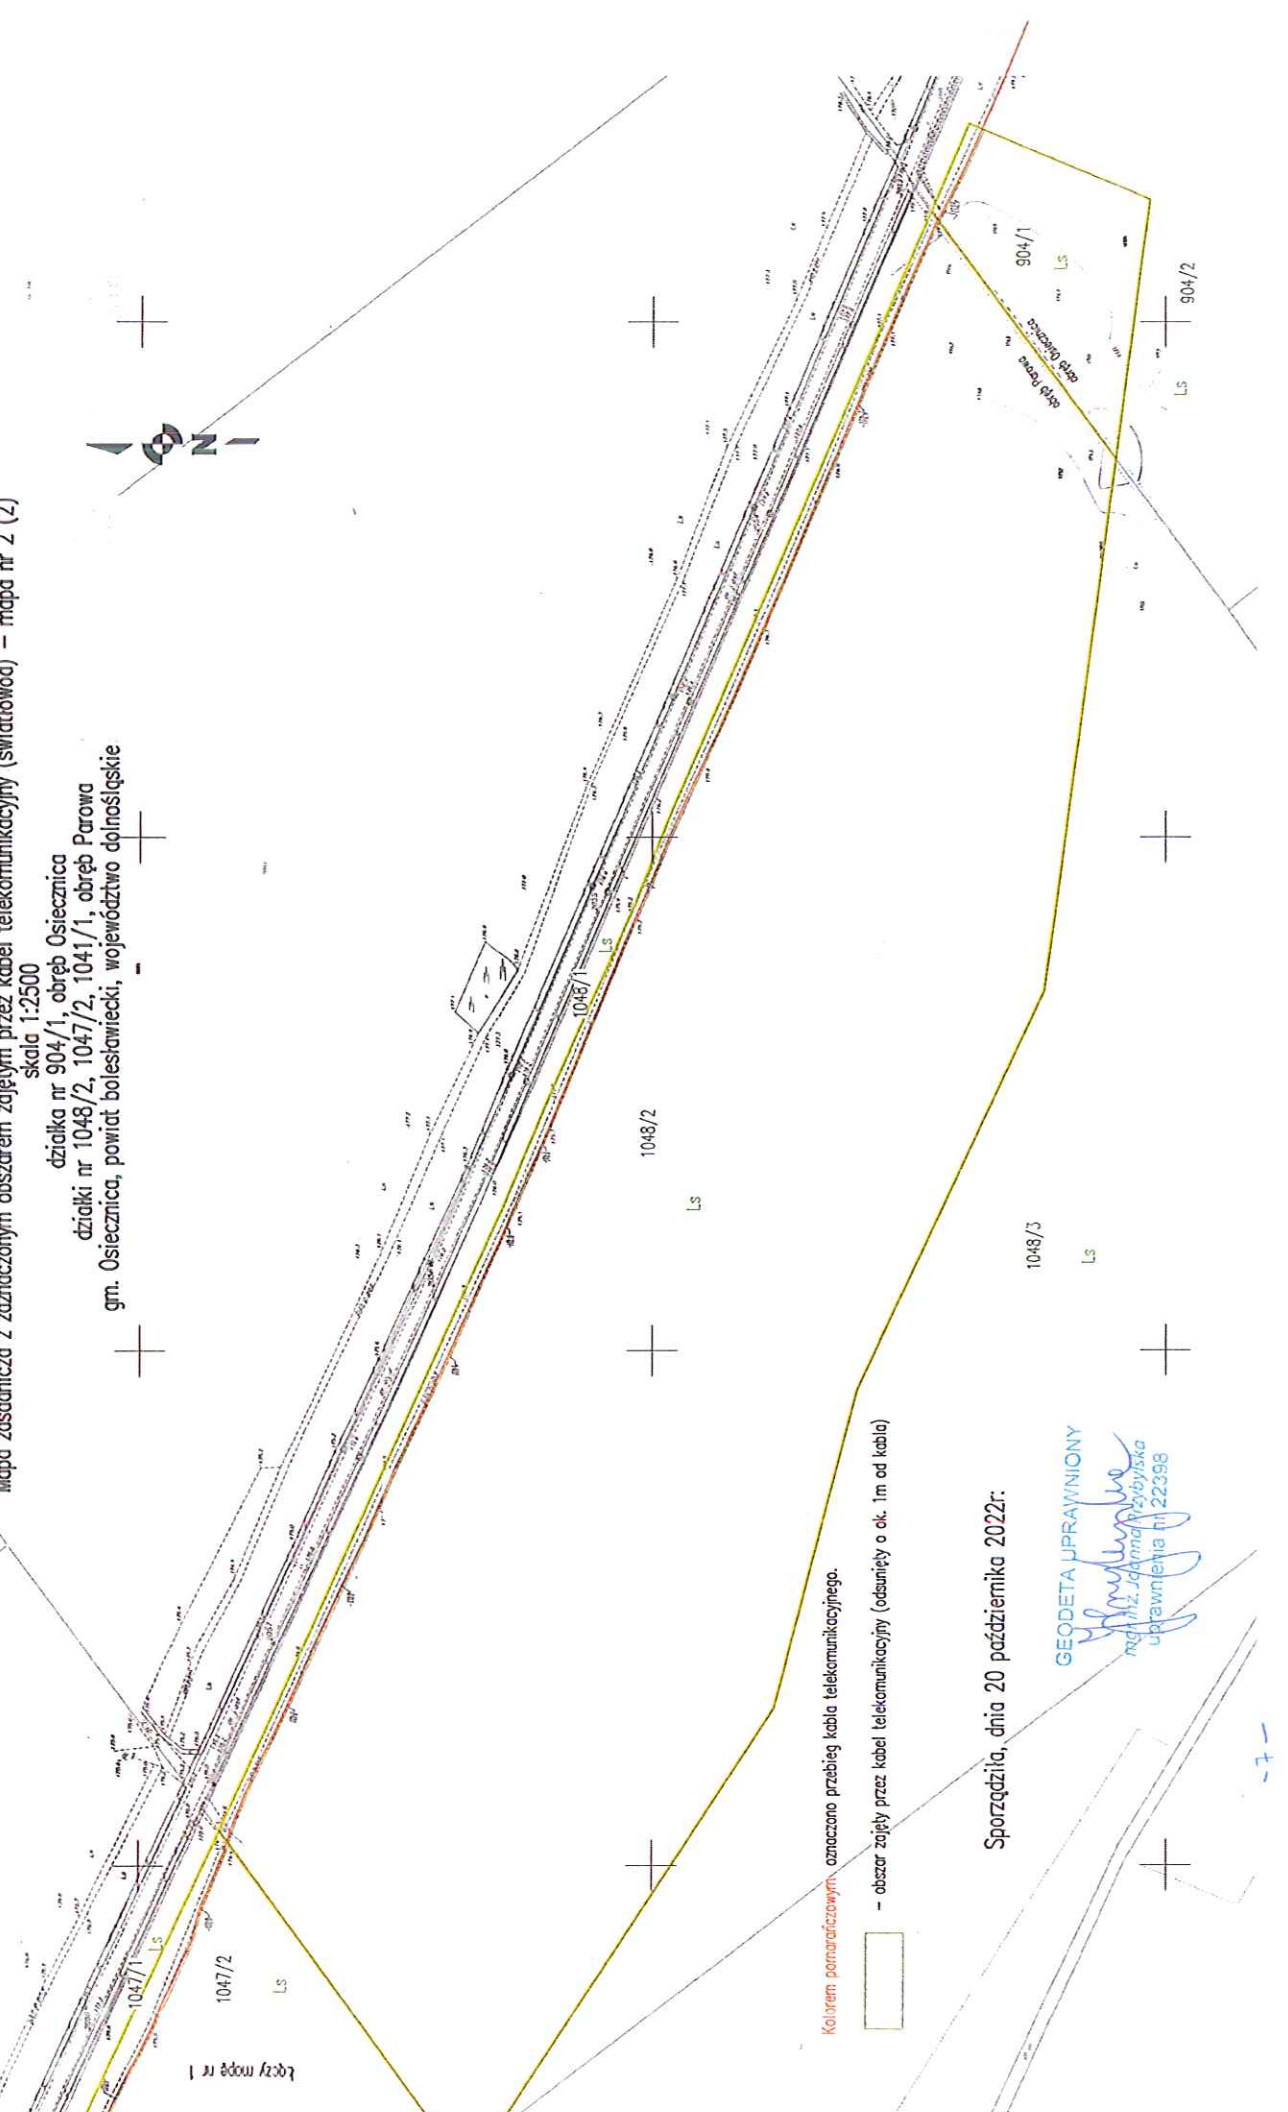

Geodeta 24 Usługi Geodezyjne Joanna Przybylska  
ul. Skłonna 3, 59-700 Bolesławiec  
NIP 6121735749, REGON 364381056  
tel. 696-472-264, kontakt@geodeta24.pl  
www.geodeta24.pl

Mapa zasadnicza z zaznaczonym obszarem zajęтым przez kabel telekomunikacyjny (światłowód) – mapa nr 2 (2)  
skala 1:2500

działka nr 904/1, obręb Osiecznica  
działki nr 1048/2, 1047/2, 1041/1, obręb Parowa  
gm. Osiecznica, powiat bolesławiecki, województwo dolnośląskie

Kolorem pomarańczowym, oznaczono przebieg kabla telekomunikacyjnego.

– obszar zajęty przez kabel telekomunikacyjny (odsunięty o ok. 1m od kabla)

Sporządziła, dnia 20 października 2022r:

GEODETA UPRAWNIENIY  
mgr inż. Joanna Przybylska  
uprawnienia nr 22398